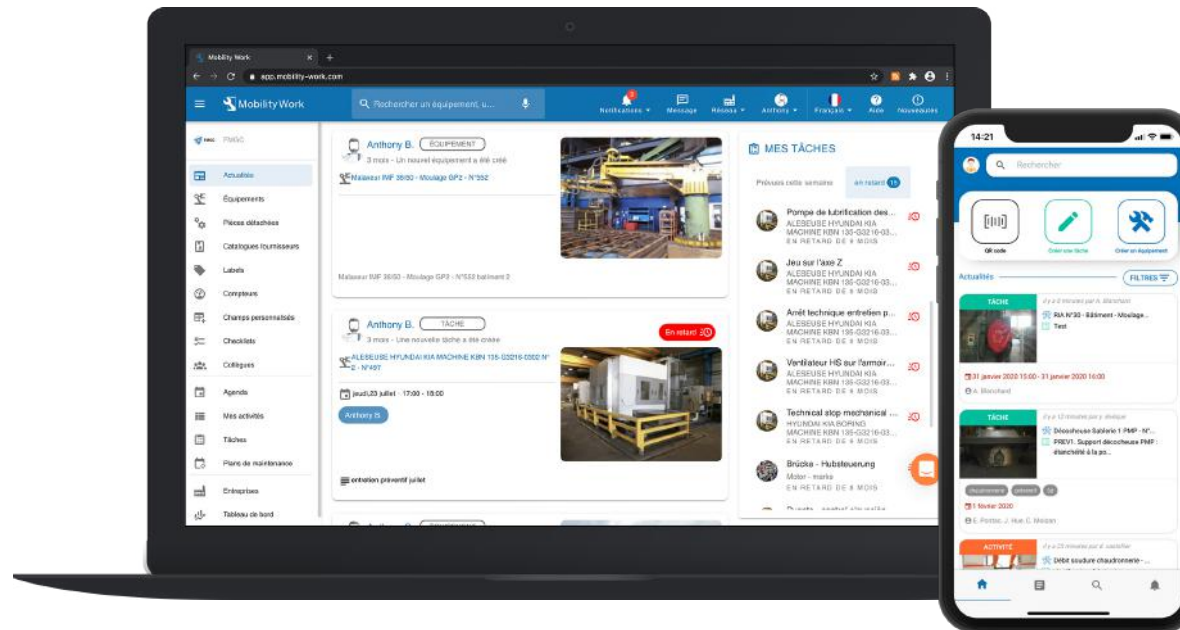

Mobility Work

GMAO

PLATEFORME DE GESTION DE MAINTENANCE COMMUNAUTAIRE

GMAO ET RÉSEAU SOCIAL DE MAINTENANCE

www.mobility-work.com

UNE NOUVELLE APPROCHE DE LA MAINTENANCE

Notre objectif : replacer la maintenance au coeur de votre activité

Simplifiez le quotidien de vos équipes de maintenance grâce à un outil de GMAO intuitif, mobile et communautaire.

Rejoignez le premier réseau social de maintenance, aux côtés d'autres experts de votre secteur, de prestataires de services et de fournisseurs industriels.

Collectez et analysez vos données de maintenance, améliorez votre prise de décision et pilotez votre maintenance prédictive.

DIGITALISEZ VOTRE MAINTENANCE

Mobility Work est une solution de GMAO web et mobile, conçue pour faciliter le quotidien de vos équipes de maintenance

 Importez vos données ou créez vos équipements en quelques instants.

 Accédez à l'historique d'un équipement en saisissant sa référence dans la barre de recherche ou en scannant le QR code associé.

 Suivez en temps réel l'activité de votre site, grâce à votre fil d'actualités.