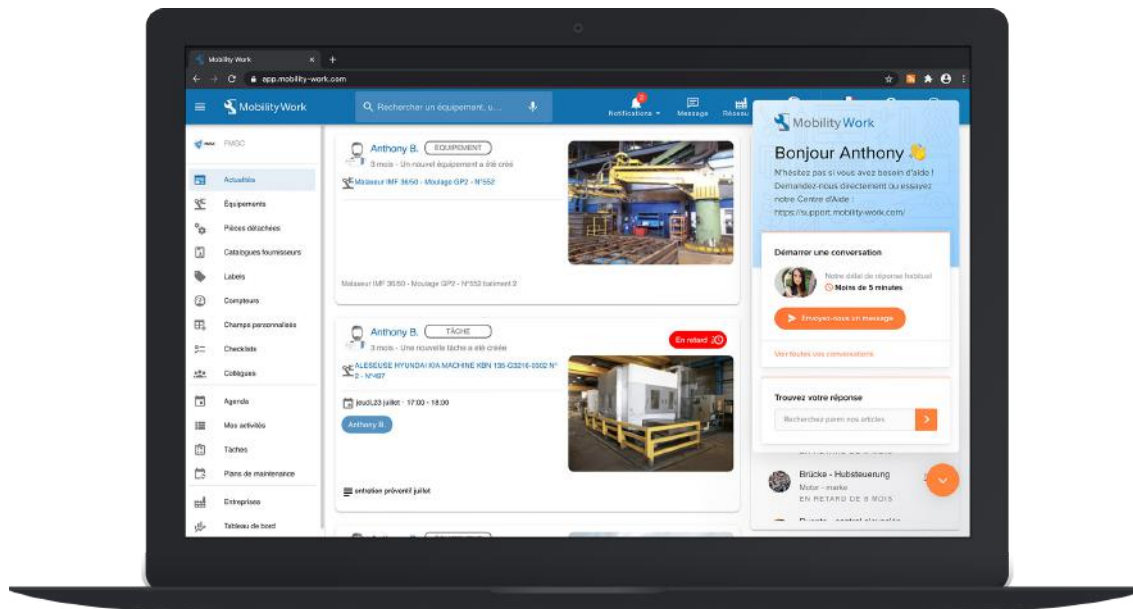

Simplifiez le quotidien de vos équipes de maintenance grâce à un outil de GMAO intuitif, mobile et communautaire.

Rejoignez le premier réseau social de maintenance, aux côtés d'autres experts de votre secteur, de prestataires de services et de fournisseurs industriels.

Collectez et analysez vos données de maintenance, améliorez votre prise de décision et pilotez votre maintenance prédictive.

DIGITALISEZ VOTRE MAINTENANCE

Mobility Work est une solution de GMAO web et mobile, conçue pour faciliter le quotidien de vos équipes de maintenance

 Importez vos données ou créez vos équipements en quelques instants.

 Accédez à l'historique d'un équipement en saisissant sa référence dans la barre de recherche ou en scannant le QR code associé.

 Suivez en temps réel l'activité de votre site, grâce à votre fil d'actualités.

 Rassemblez vos équipes et organisez le quotidien de vos techniciens grâce à l'outil de planification intégré.

UNE PLATEFORME COMMUNAUTAIRE

Rejoignez le premier réseau social de maintenance !

Plus qu'une GMAO, Mobility Work est aussi le **premier réseau social dédié à la maintenance** : rejoignez l'ensemble des acteurs de votre industrie dans un écosystème dédié.