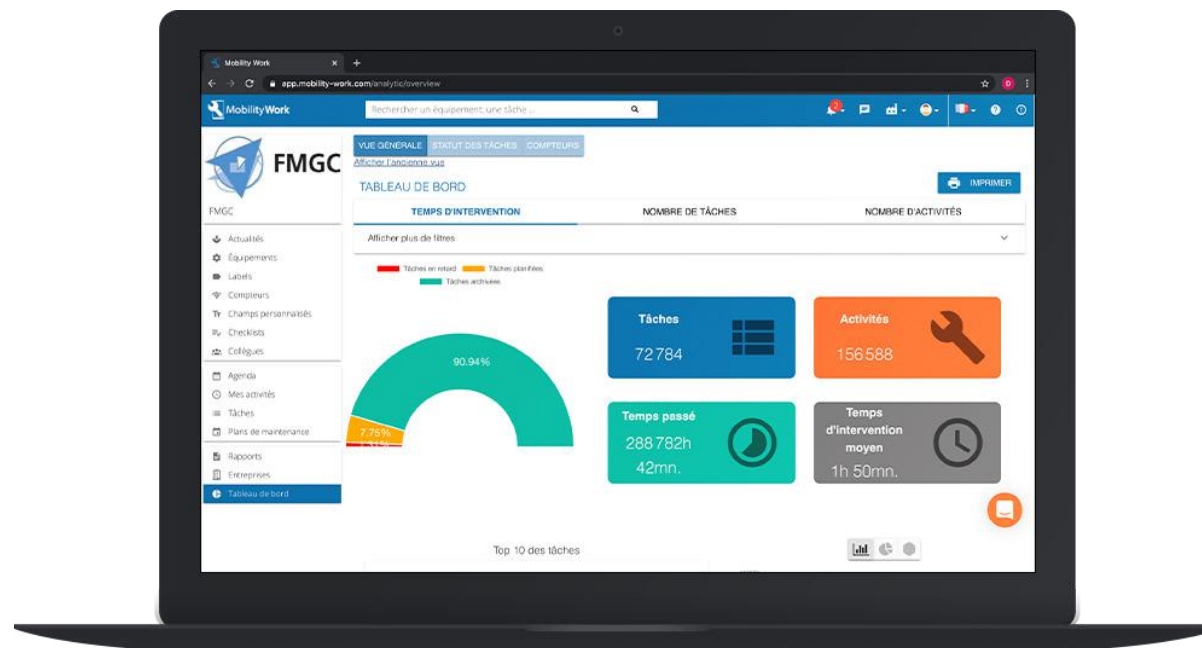

UN PUISSANT OUTIL D'ANALYSE

Collectez et analysez vos données et optimisez votre maintenance

Suivez la performance de vos équipes avec notre outil d'analyse clé en main et au tableau de bord.

Passez de la maintenance curative à la maintenance prédictive : analysez vos données, pilotez vos équipes et planifiez vos opérations.

Grâce à notre API publique, croisez les données issues d'autres systèmes (ERP, IoT...) pour prendre de meilleures décisions et réduire vos coûts.