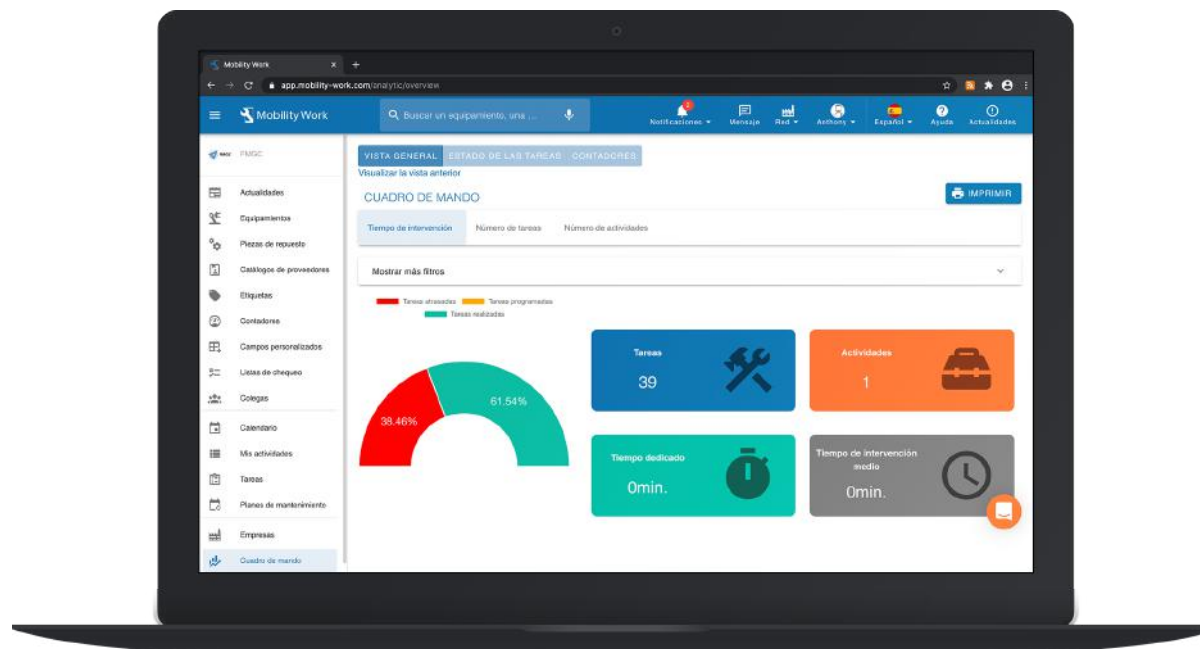

UNA PODEROSA HERRAMIENTA ANALÍTICA

Recoja y analice sus datos y optimice su mantenimiento.

Siga el rendimiento de sus equipos con nuestra herramienta de análisis llave en mano y el cuadro de mando dinámico.

Pase del mantenimiento curativo al predictivo: analice sus datos, gestione sus equipos y planifique sus operaciones.

Gracias a nuestra **API pública**, cruce los datos de **otros sistemas** (ERP, IoT...) para tomar mejores decisiones y reducir sus costes.