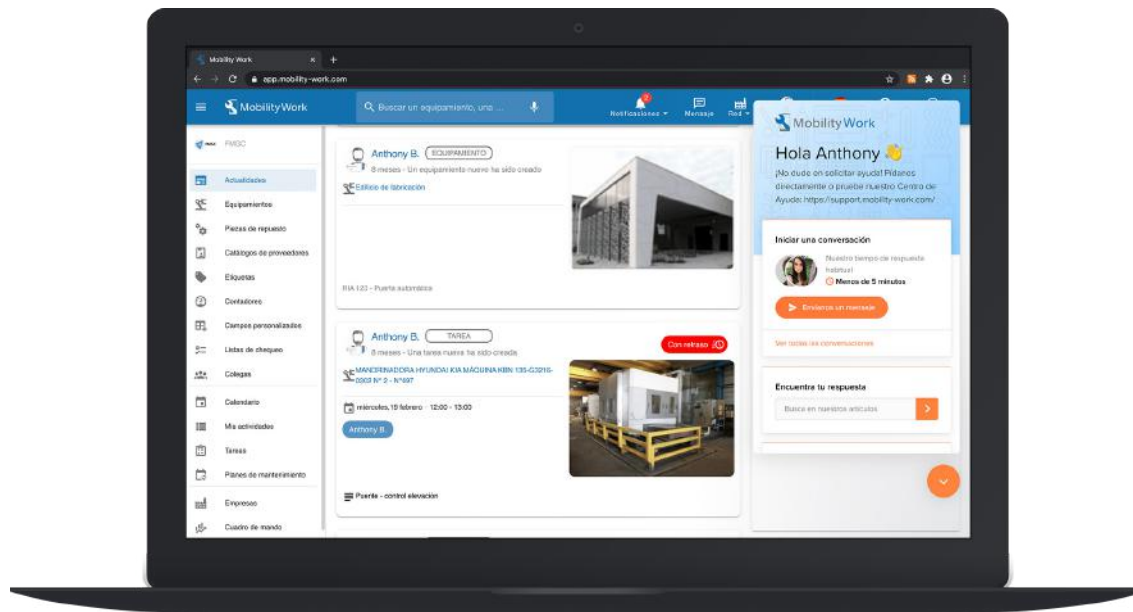

Simplifique la vida diaria de su equipos de mantenimiento gracias a una herramienta de GMAO intuitiva, móvil y comunitaria.

Únase a la primera red social de mantenimiento, junto con otros expertos en su sector de actividad, proveedores de servicios y industriales.

Recopile y analice sus datos de mantenimiento, mejore su toma de decisiones e impulse su mantenimiento predictivo.

DIGITALICE SU MANTENIMIENTO

Mobility Work es una solución de GMAO web y móvil, diseñada para facilitar el trabajo diario de sus equipos de mantenimiento.

 Importe sus datos o cree su equipo en algunos segundos.

 Acceda al historial de un equipo introduciendo su número en la barra de búsqueda o escaneando el código QR asociado.

 Supervise en tiempo real la actividad de su sitio a través de su fuente de noticias.

 Reúna a sus equipos y organice el trabajo diario de sus técnicos gracias a la herramienta de planificación integrada.

UNA PLATAFORMA COMUNITARIA

¡Únase a la primera red social de mantenimiento!

Más que una GMAO, Mobility Work es también la **primera red social dedicada al mantenimiento**: reúne a todos los actores de su sector en un ecosistema dedicado.