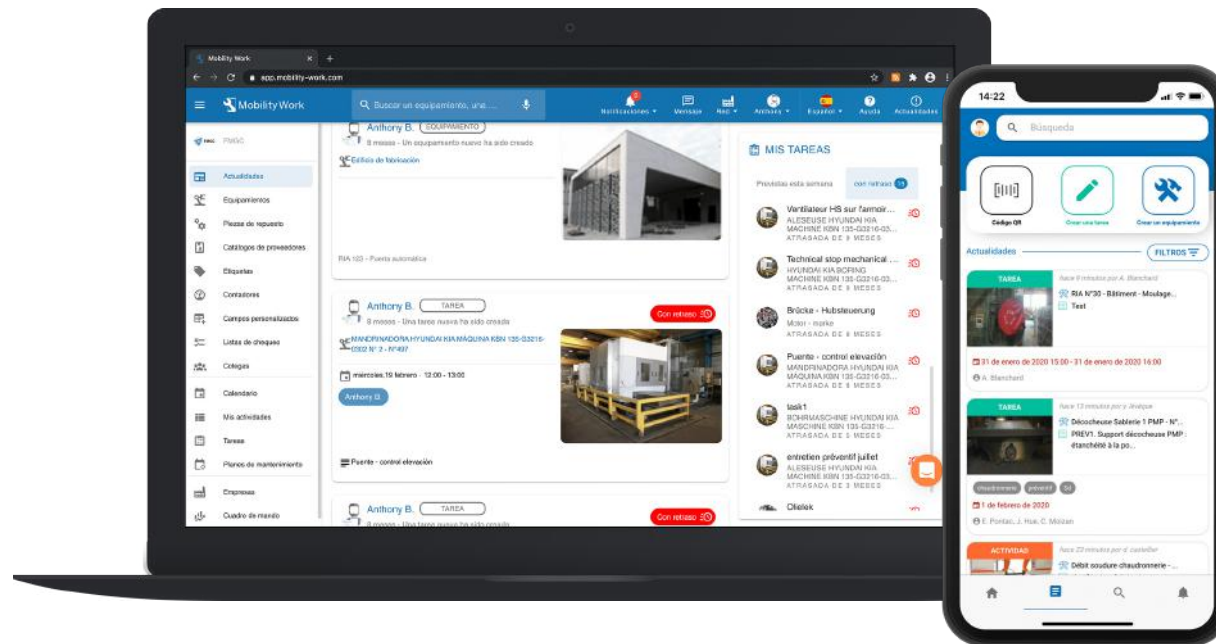

PLATAFORMA DE GESTIÓN DE MANTENIMIENTO COMUNITARIA

GMAO Y RED SOCIAL DE MANTENIMIENTO

www.mobility-work.com/es

UN NUEVO ENFOQUE DEL MANTENIMIENTO

**NUESTRO OBJETIVO: VOLVER A PONER EL MANTENIMIENTO
EN EL CENTRO DE SU ACTIVIDAD**

Simplifique la vida diaria de su equipos de mantenimiento gracias a una herramienta de GMAO intuitiva, móvil y comunitaria.

Únase a la primera red social de mantenimiento, junto con otros expertos en su sector de actividad, proveedores de servicios y industriales.

Recopile y analice sus datos de mantenimiento, mejore su toma de decisiones e impulse su mantenimiento predictivo.

DIGITALICE SU MANTENIMIENTO

Mobility Work es una solución de GMAO web y móvil, diseñada para facilitar el trabajo diario de sus equipos de mantenimiento.

 Importe sus datos o cree su equipo en algunos segundos.

 Acceda al historial de un equipo introduciendo su número en la barra de búsqueda o escaneando el código QR asociado.

 Supervise en tiempo real la actividad de su sitio a través de su fuente de noticias.